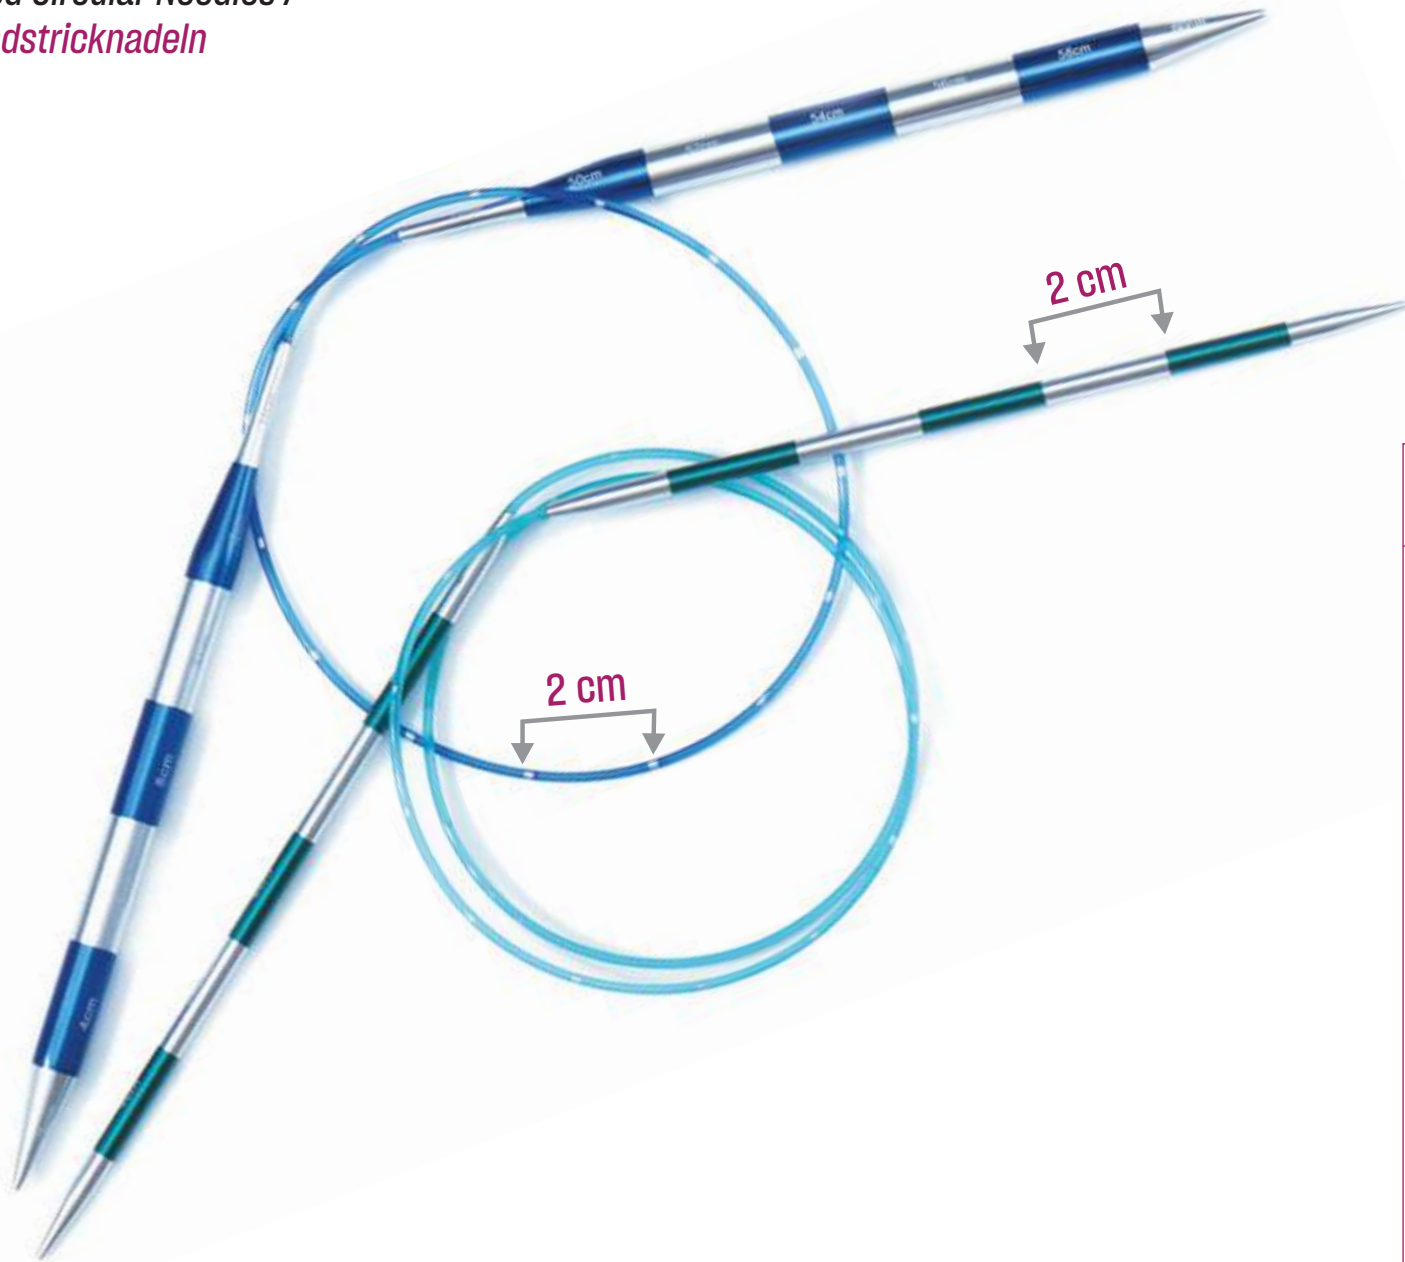

**Fixed Circular Needles /
Rundstricknadeln**

Size / Größen (mm)	Length/ Länge			
	40 CM	60 CM	80 CM	100 CM
2.00	42041	42061	42081	42101
2.25	42042	42062	42082	42102
2.50	42043	42063	42083	42103
2.75	42044	42064	42084	42104
3.00	42045	42065	42085	42105
3.25	42046	42066	42086	42106
3.50	42047	42067	42087	42107
3.75	42048	42068	42088	42108
4.00	42049	42069	42089	42109
4.50	42050	42070	42090	42110
5.00	42051	42071	42091	42111
5.50	42052	42072	42092	42112
6.00	42053	42073	42093	42113
6.50	42054	42074	42094	42114
7.00	42055	42075	42095	42115
8.00	42056	42076	42096	42116
9.00	.	42077	42097	42117
10.00	.	42078	42098	42118
12.00	.	42079	42099	42119