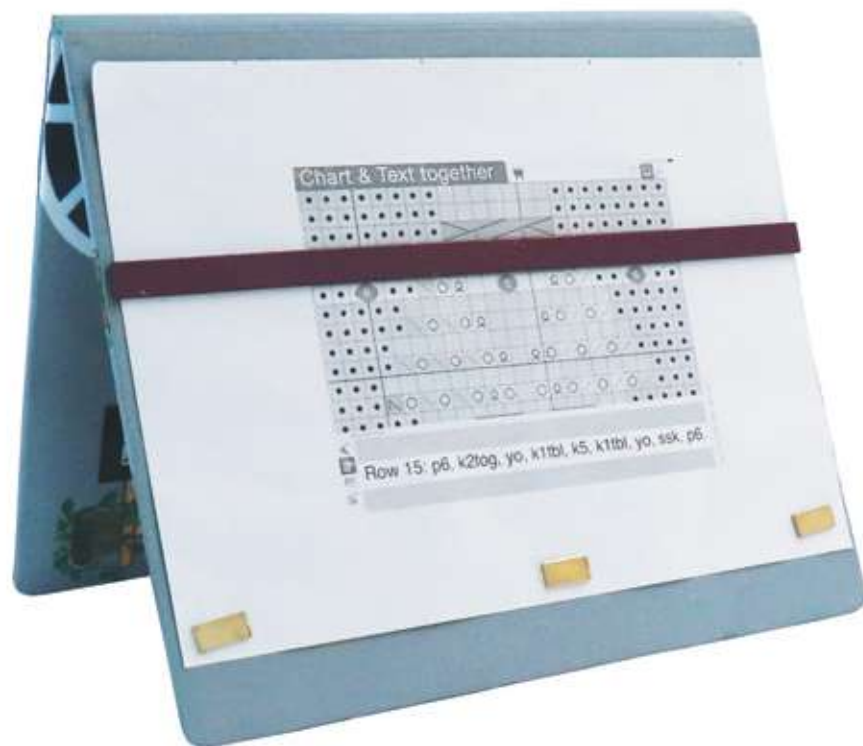

Knitting Chart Keepers / Anleitungsmappe

Product / Produkt	Style/ Stil	Large / Groß 500mm(w) x 300mm(h)	Small / Klein 250mm(w) x 300mm(h)
Passion		11281	11282
Blossom		11283	11284
Magma		10730	10731