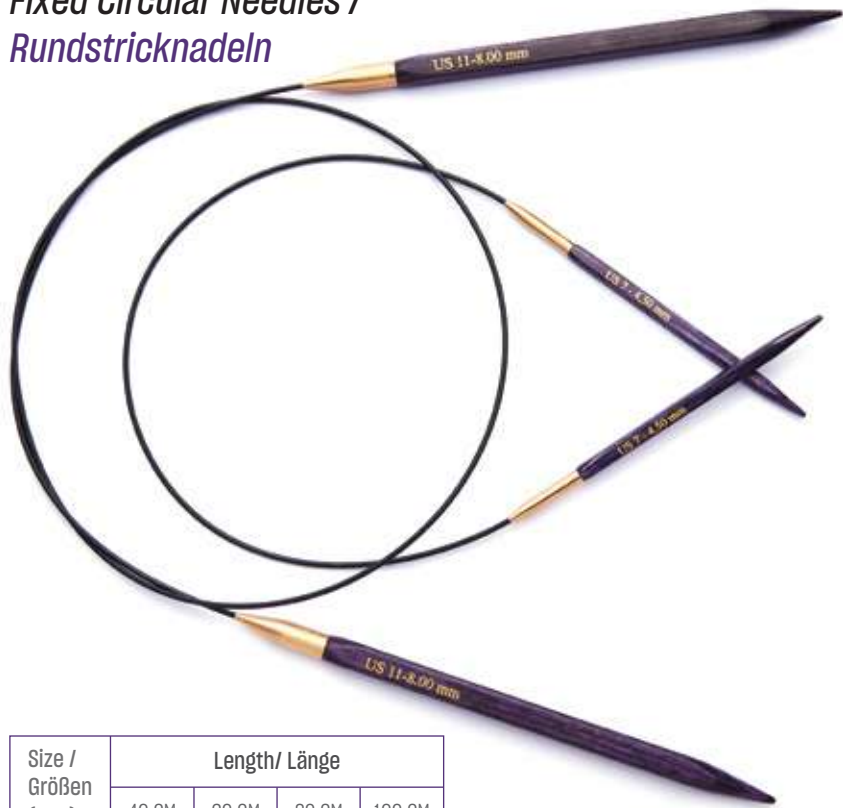

**Fixed Circular Needles /
Rundstricknadeln**

Size / Größen (mm)	Length/ Länge			
	40 CM	60 CM	80 CM	100 CM
3.00	19031	19051	19071	19091
3.25	19032	19052	19072	19092
3.50	19033	19053	19073	19093
3.75	19034	19054	19074	19094
4.00	19035	19055	19075	19095
4.50	19036	19056	19076	19096
5.00	19037	19057	19077	19097
5.50	19038	19058	19078	19098
6.00	19039	19059	19079	19099
6.50	19040	19060	19080	19100
7.00	19041	19061	19081	19101
8.00	19042	19062	19082	19102