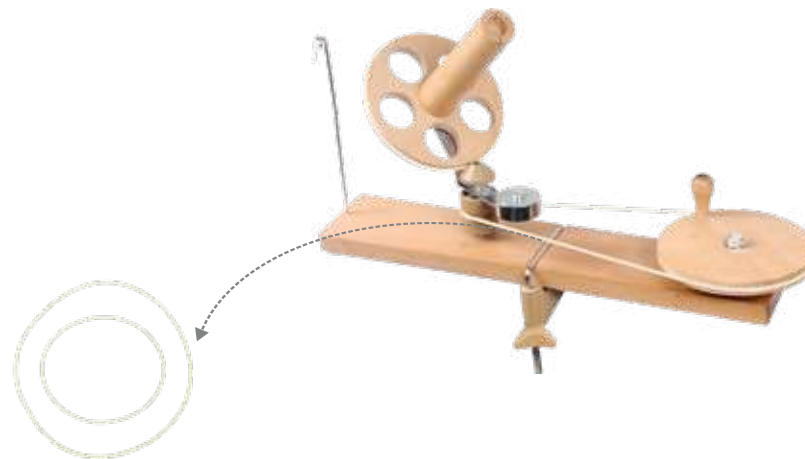

Signature Swift
Signature Wollhaspel
35001

Natural Swift
Natural Wollhaspel
35004

Ballwinder /
Wollwickler

Signature Ballwinder
Signature Wollwickler
35002

Ballwinder
Wollwickler
10941

Band replacement set for Ballwinder
Ersatzantriebsriemen für Wollwickler
35007