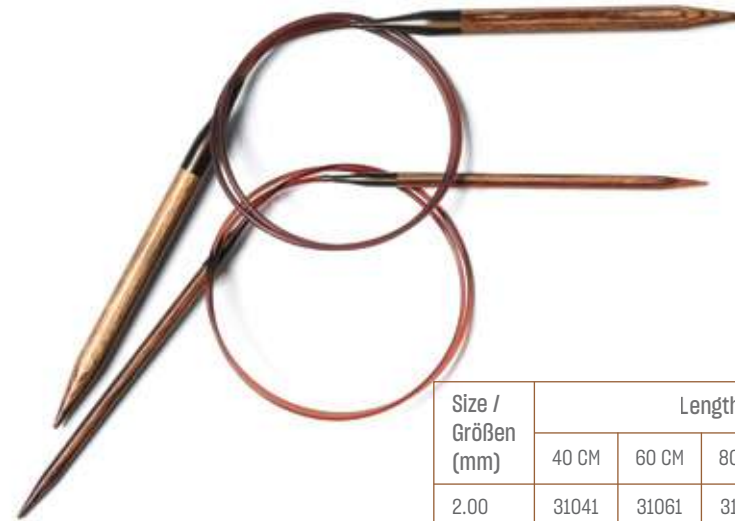

**Fixed Circular Needles /
Rundstricknadeln**

Size / Größen (mm)	Length/ Länge				
	40 CM	60 CM	80 CM	100 CM	120 CM
2.00	31041	31061	31081	31101	31121
2.25	31042	31062	31082	31102	31122
2.50	31043	31063	31083	31103	31123
2.75	31044	31064	31084	31104	31124
3.00	31045	31065	31085	31105	31125
3.25	31046	31066	31086	31106	31126
3.50	31047	31067	31087	31107	31127
3.75	31048	31068	31088	31108	31128
4.00	31049	31069	31089	31109	31129
4.50	31050	31070	31090	31110	31130
5.00	31051	31071	31091	31111	31131
5.50	31052	31072	31092	31112	31132
6.00	31053	31073	31093	31113	31133
6.50	31054	31074	31094	31114	31134
7.00	31055	31075	31095	31115	31135
8.00	31056	31076	31096	31116	31136
9.00	31057	31077	31097	31117	31137
10.00	31058	31078	31098	31118	31138
12.00	31059	31079	31099	31119	31139