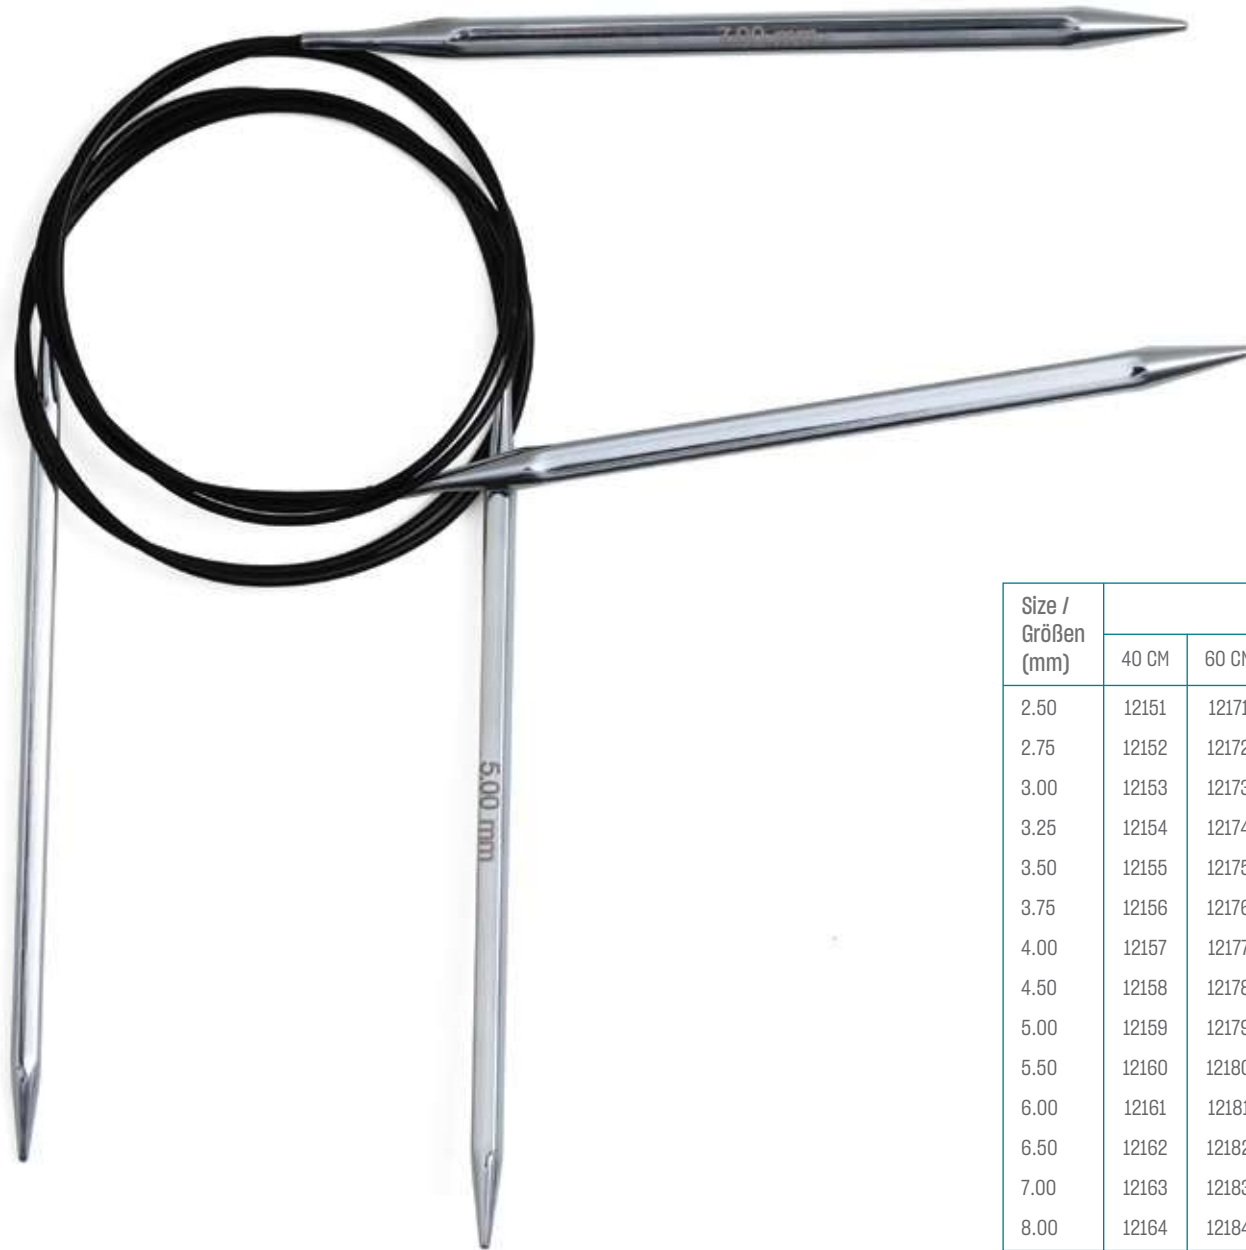

*Fixed Circular Needles /
Rundstricknadeln*

Size / Größen (mm)	Length/ Länge				
	40 CM	60 CM	80 CM	100 CM	120 CM
2.50	12151	12171	12191	12211	12231
2.75	12152	12172	12192	12212	12232
3.00	12153	12173	12193	12213	12233
3.25	12154	12174	12194	12214	12234
3.50	12155	12175	12195	12215	12235
3.75	12156	12176	12196	12216	12236
4.00	12157	12177	12197	12217	12237
4.50	12158	12178	12198	12218	12238
5.00	12159	12179	12199	12219	12239
5.50	12160	12180	12200	12220	12240
6.00	12161	12181	12201	12221	12241
6.50	12162	12182	12202	12222	12242
7.00	12163	12183	12203	12223	12243
8.00	12164	12184	12204	12224	12244