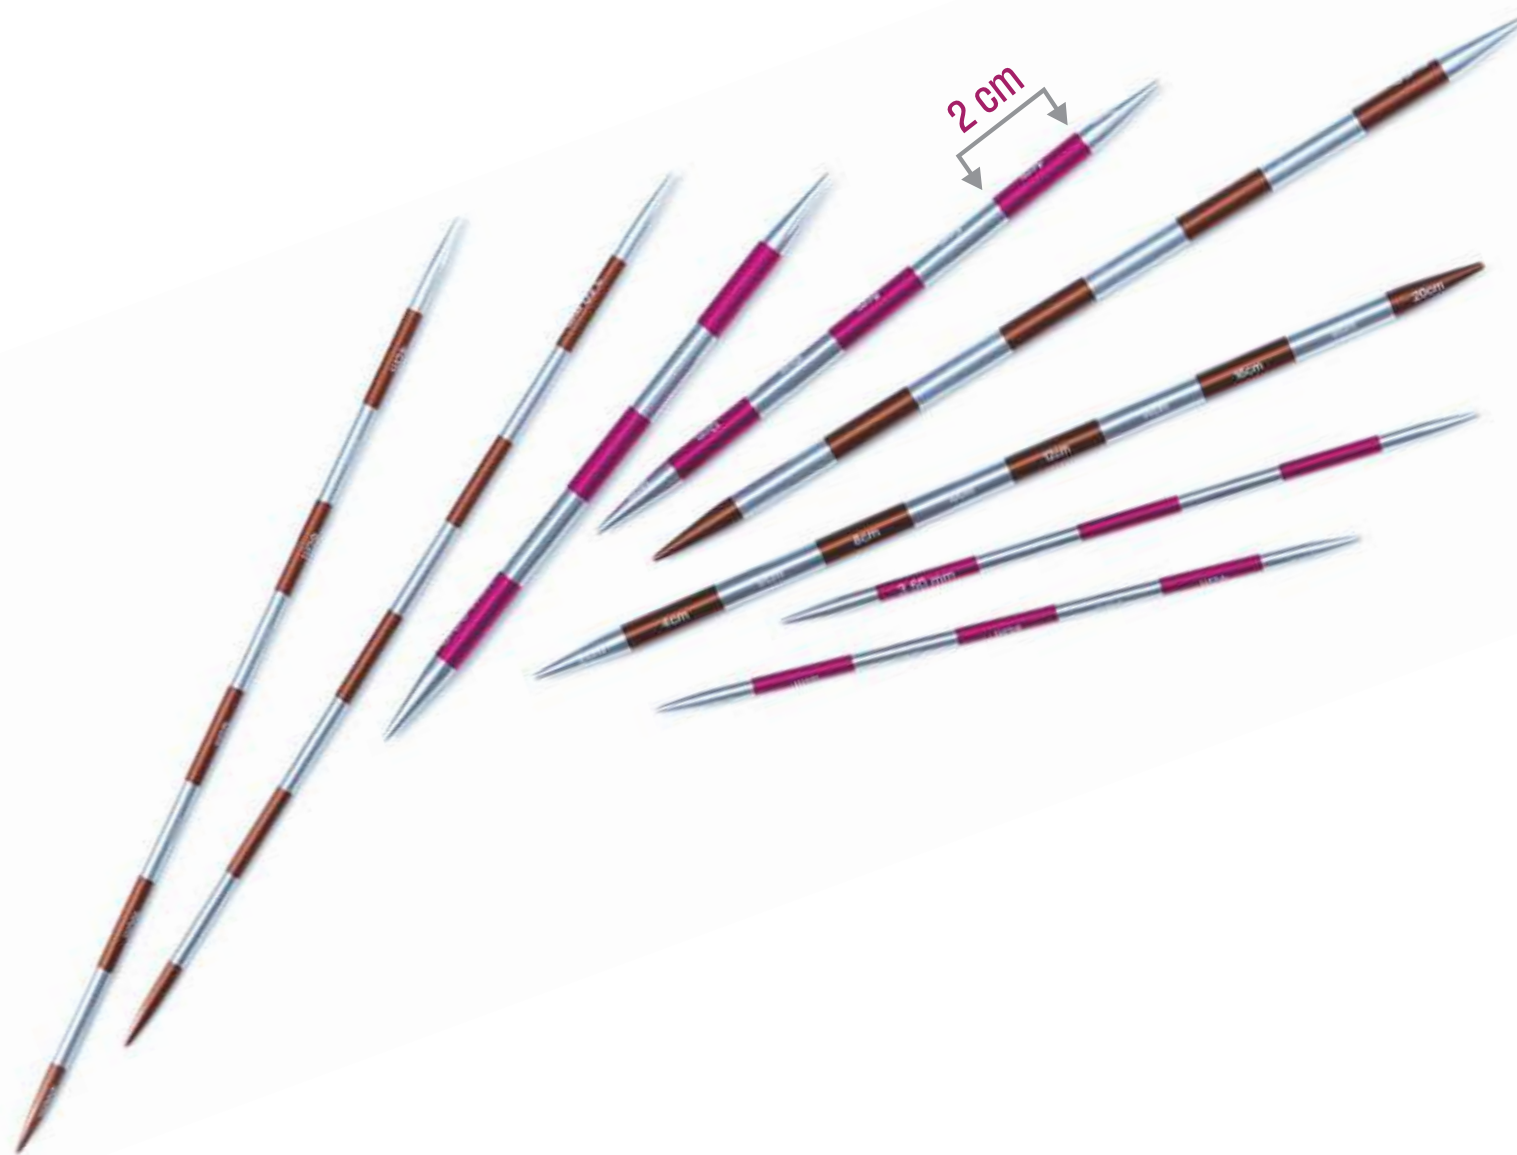

*Double Pointed Needles /
Nadelspiele*

Size / Größen (mm)	Length/ Länge	
	14 CM	20 CM
2.00	42001	42021
2.25	42002	42022
2.50	42003	42023
2.75	42004	42024
3.00	42005	42025
3.25	42006	42026
3.50	42007	42027
3.75	42008	42028
4.00	42009	42029
4.50	42010	42030
5.00	42011	42031
5.50	42012	42032
6.00	42013	42033
6.50	42014	42034
7.00	42015	42035
8.00	42016	42036