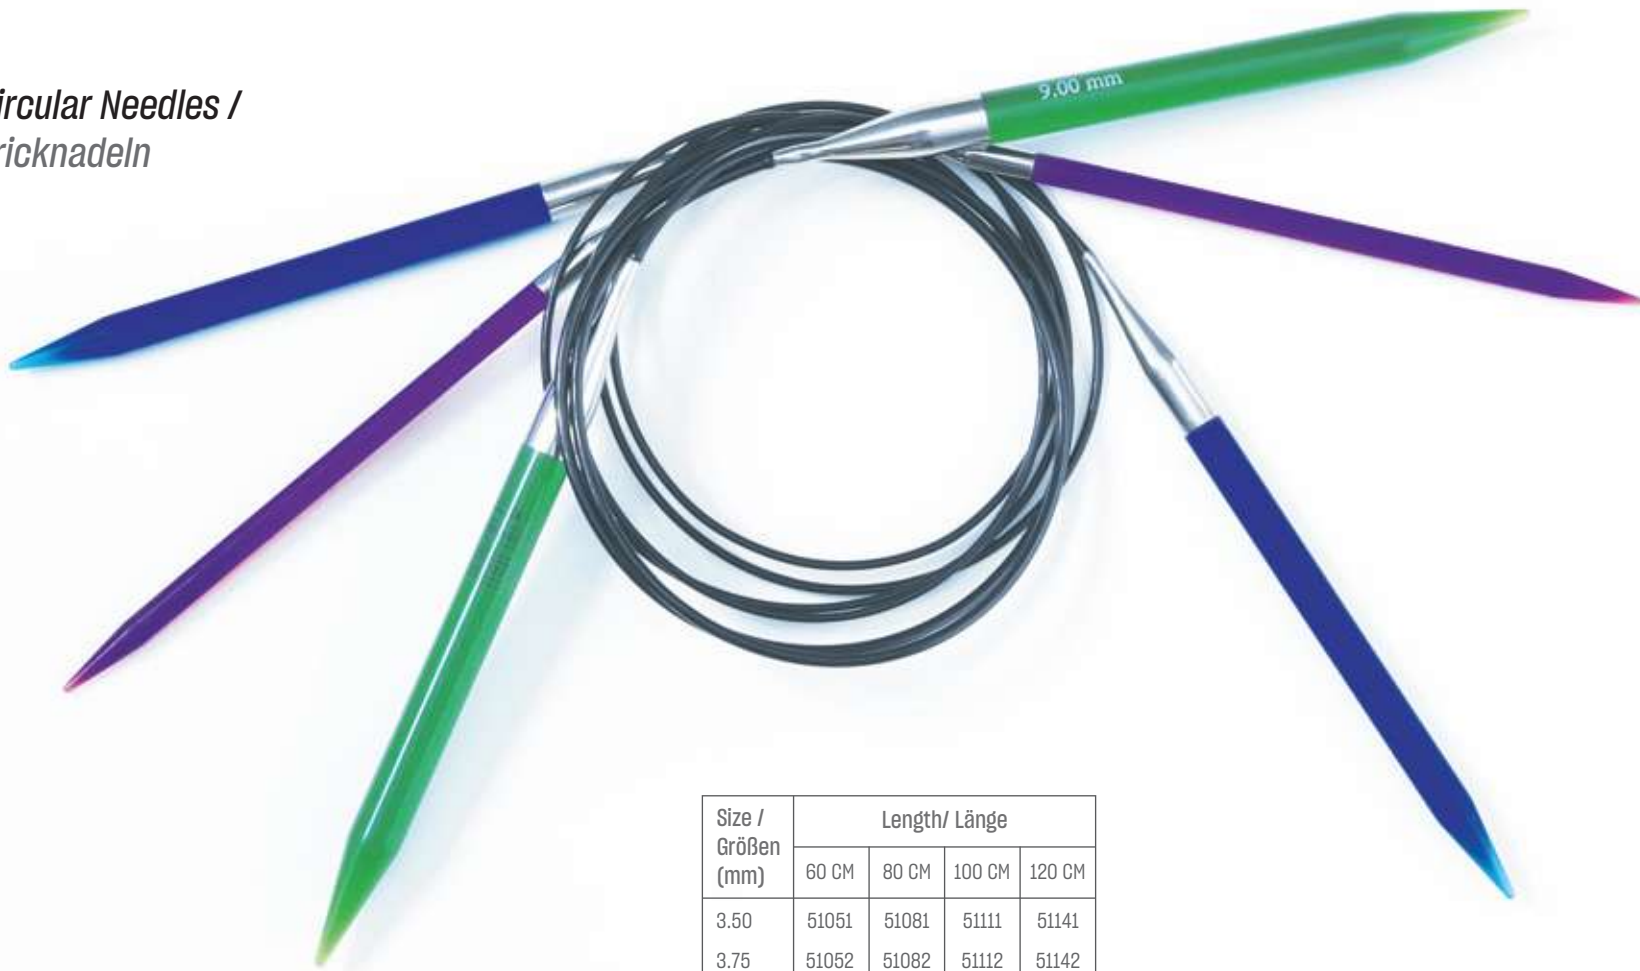

*Fixed Circular Needles /
Rundstricknadeln*

Size / Größen (mm)	Length/ Länge			
	60 CM	80 CM	100 CM	120 CM
3.50	51051	51081	51111	51141
3.75	51052	51082	51112	51142
4.00	51053	51083	51113	51143
4.50	51054	51084	51114	51144
5.00	51055	51085	51115	51145
5.50	51056	51086	51116	51146
6.00	51057	51087	51117	51147
6.50	51058	51088	51118	51148
7.00	51059	51089	51119	51149
8.00	51060	51090	51120	51150
9.00	51061	51091	51121	51151
10.00	51062	51092	51122	51152
12.00	51063	51093	51123	51153