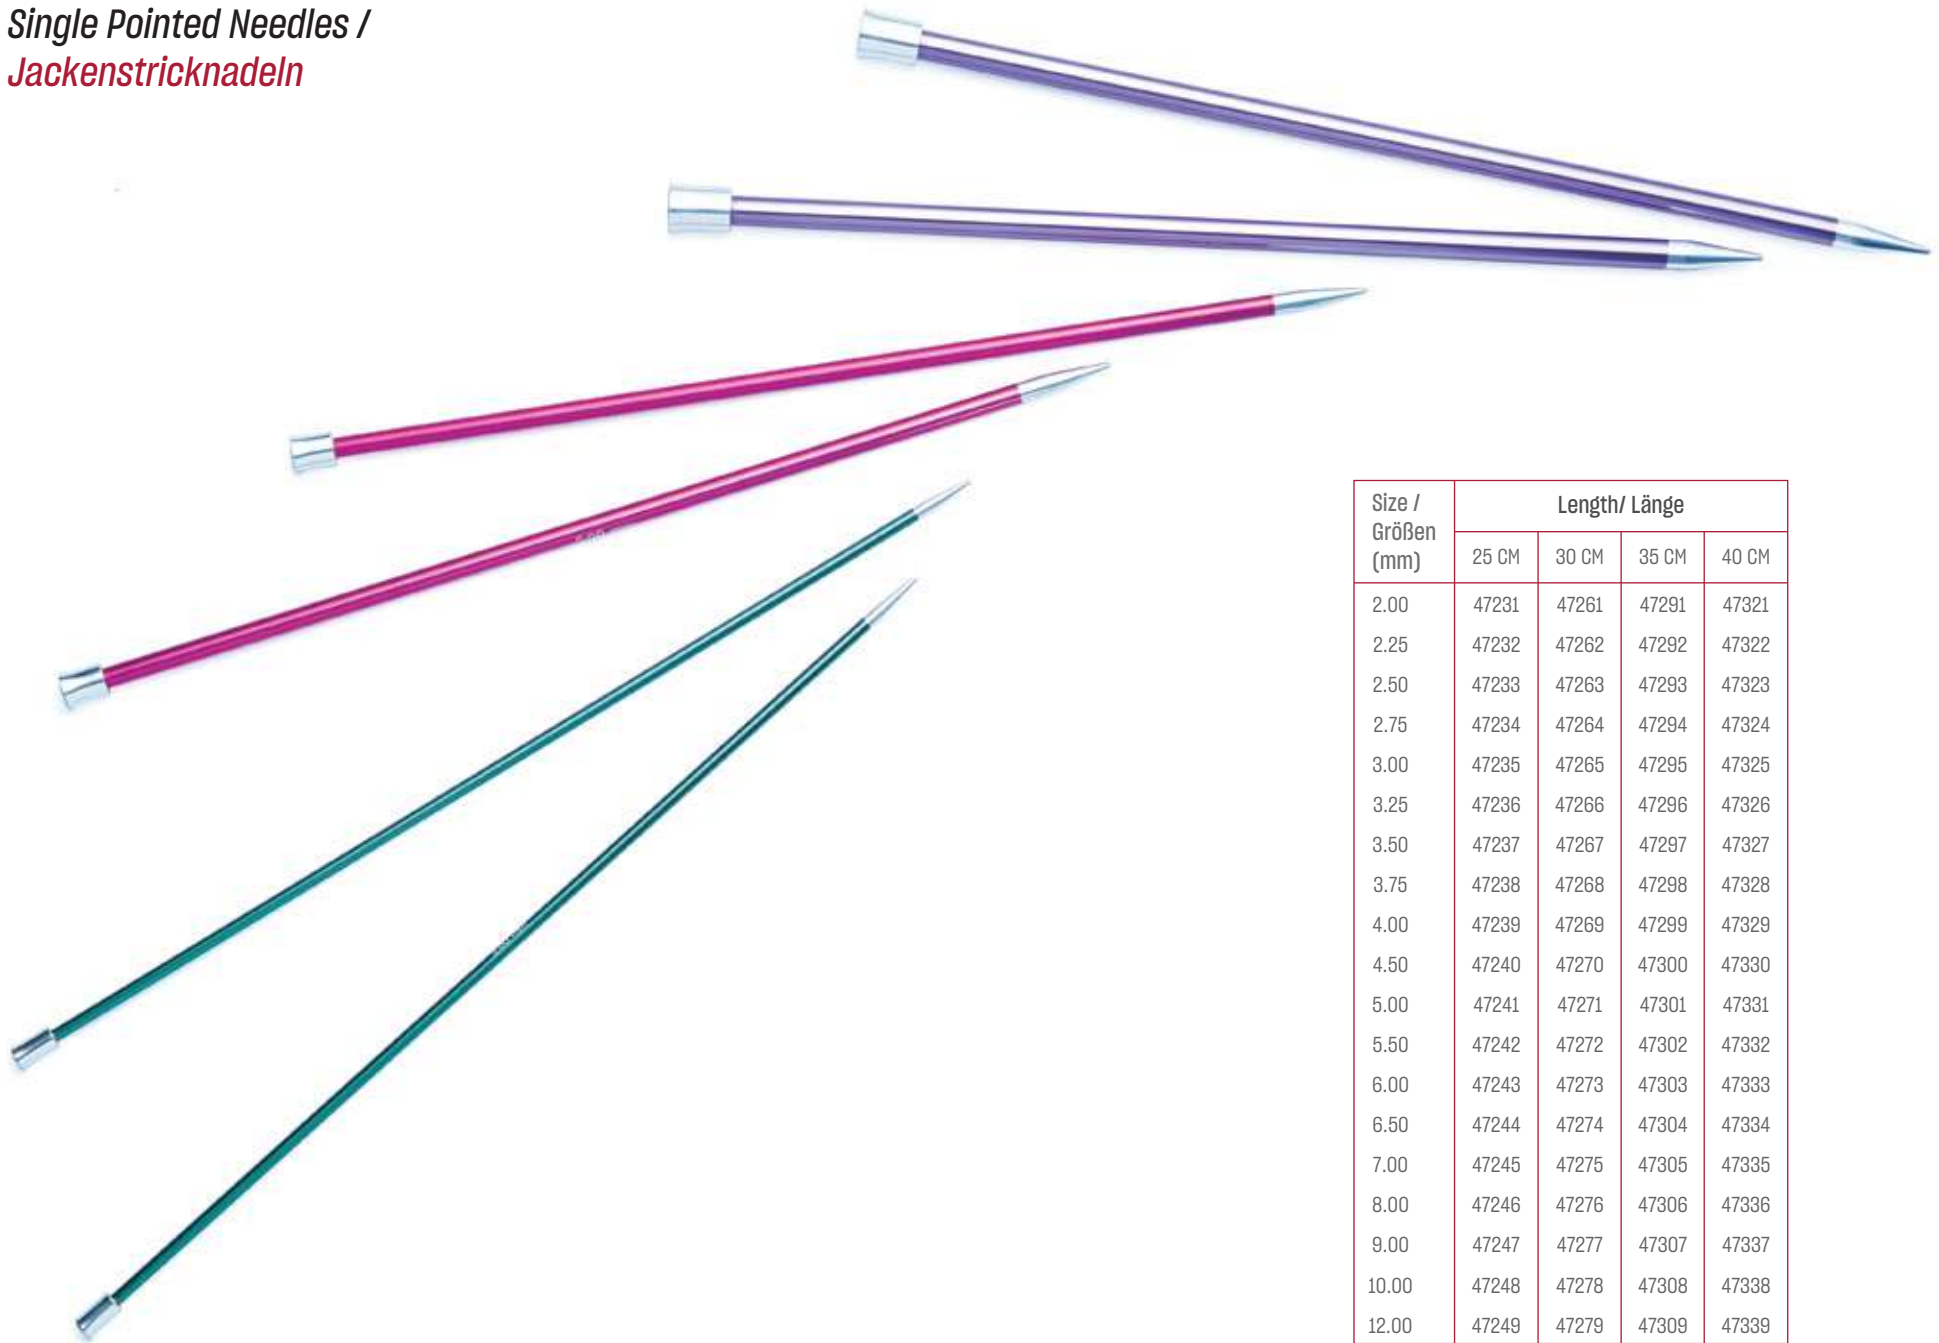

*Single Pointed Needles /
Jackenstricknadeln*

Size / Größen (mm)	Length/ Länge			
	25 CM	30 CM	35 CM	40 CM
2.00	47231	47261	47291	47321
2.25	47232	47262	47292	47322
2.50	47233	47263	47293	47323
2.75	47234	47264	47294	47324
3.00	47235	47265	47295	47325
3.25	47236	47266	47296	47326
3.50	47237	47267	47297	47327
3.75	47238	47268	47298	47328
4.00	47239	47269	47299	47329
4.50	47240	47270	47300	47330
5.00	47241	47271	47301	47331
5.50	47242	47272	47302	47332
6.00	47243	47273	47303	47333
6.50	47244	47274	47304	47334
7.00	47245	47275	47305	47335
8.00	47246	47276	47306	47336
9.00	47247	47277	47307	47337
10.00	47248	47278	47308	47338
12.00	47249	47279	47309	47339