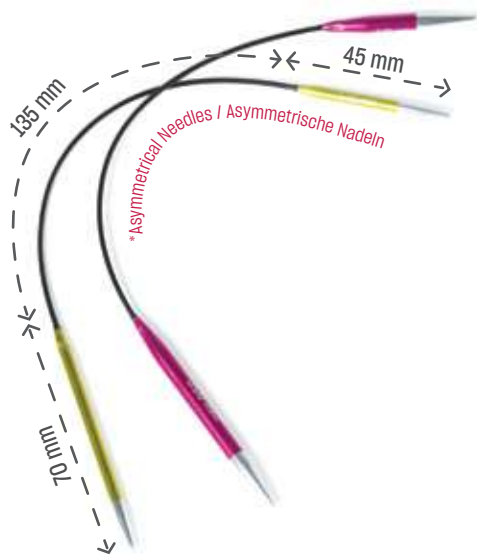

Fixed Circular Needles / Rundstricknadeln

Size / Größen (mm)	Length/ Länge						
	25 CM*	40 CM	60 CM	80 CM	100 CM	120 CM	150 CM
2.00	47050	47061	47091	47121	47151	47181	47201
2.25	47051	47062	47092	47122	47152	47182	47202
2.50	47052	47063	47093	47123	47153	47183	47203
2.75	47053	47064	47094	47124	47154	47184	47204
3.00	47054	47065	47095	47125	47155	47185	47205
3.25	47055	47066	47096	47126	47156	47186	47206
3.50	47056	47067	47097	47127	47157	47187	47207
3.75	47057	47068	47098	47128	47158	47188	47208
4.00	47058	47069	47099	47129	47159	47189	47209
4.50	47059	47070	47100	47130	47160	47190	47210
5.00	47060	47071	47101	47131	47161	47191	47211
5.50	.	47072	47102	47132	47162	47192	47212
6.00	.	47073	47103	47133	47163	47193	47213
6.50	.	47074	47104	47134	47164	47194	47214
7.00	.	47075	47105	47135	47165	47195	47215
8.00	.	47076	47106	47136	47166	47196	47216
9.00	.	.	47107	47137	47167	47197	47217
10.00	.	.	47108	47138	47168	47198	47218
12.00	.	.	47109	47139	47169	47199	47219

*Asymmetrical Needles / Asymmetrische Nadeln