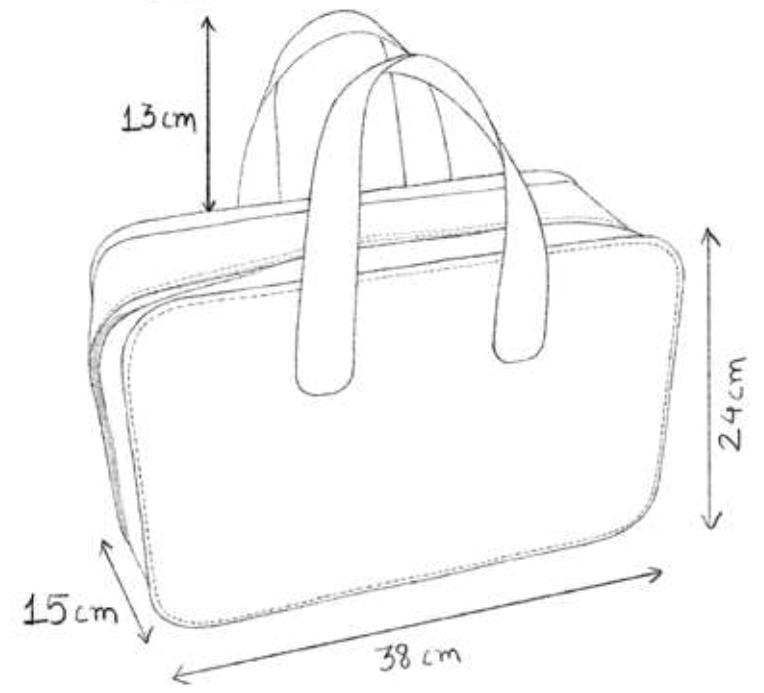

Bloom Collection / Bloom-Sammlung

Wrist Bag / Handgelenktasche

Size: 38(W) X 36(H) X 10(D) cm
Code: 12800

Duffle Bag / Seesack

Size: 36(W) X 19(H) X 16.5(D) cm
Code: 12801

Tote Bag / Tragetasche

Size: 40(W) X 29(H) X 12(D) cm
Size(With handle): 40(W) X 57(H) X 12(D) cm
Code: 12802

Shoulder Bag / Schultertasche

Size: 40(W) X 26(H) X 14(D) cm
Size(With handle): 40(W) X 48(H) X 14(D) cm
Code: 12803

Doctor Bag / Handgelenktasche

Code: 12830

Accessory Pockets /
Zubehörtaschen

Needle Pockets /
Nadeltaschen